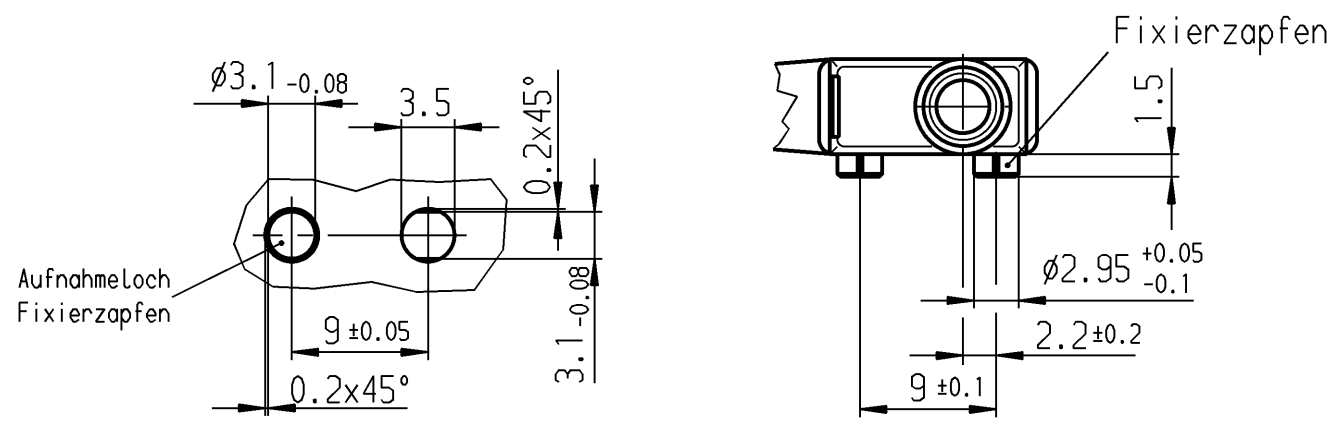

Leitung DIN 72551-FLRY-0.5-A-blau (Anschl. 4)
 Leitung DIN 72551-FLRY-0.5-A-braun (Anschl. 1)
 Leitung DIN 72551-FLRY-0.5-A-schwarz (Anschl. 2)

Empfohlenes Lochbild

Aufschrift

Ⓜ
 1055/58
 Herstelljahr/-woche
 nach DIN EN 60062

Schalt-Betätigungskraft ≤1.8 N
 Differenzweg ≤0.4 mm
 Rückschaltpkraft ≥0.5 N
 Schutzart nach EN 60529 IP 67

		Wechsler 1-polig			
		Schaltart		Kontaktpaarung	
		Au - Au		Bild	
		1058.0351		Erzeugnisnummer	
Allgemeintoleranzen/UNTOLERANCED DIMENSIONS Für Längen und Radien FOR LENGTHS AND RADII.				PROJECTION 	
Abmaße in mm Für Nennmaßbereich in mm		Pause COPY Blatt SHEET Original DIN A3 Maßstab SCALE 2:1 0 10 20 30 mm		Zeichn./DRAWING NO. K 1058.0351	
bis/UP TO 6	über/OVER 6 bis/UP TO 30	über/OVER 30	gez./DRAWN BY 02.12.98 gr gepr./CHECKED BY		Schnappschalter
± 0.1	0.2		Ersatz für/REPLACEMENT OF		
d		i	MARQUARDT Marquardt GmbH, D-78604 Rietheim-Weiheim		
c		h			
b	34357	23.01.03	bz		
a	27944	24.08.99	gr		
Ausg. ISSUE	Änderung REVISION	gez. DRAWN BY	Ausg. ISSUE	Änderung REVISION	gez. DRAWN BY