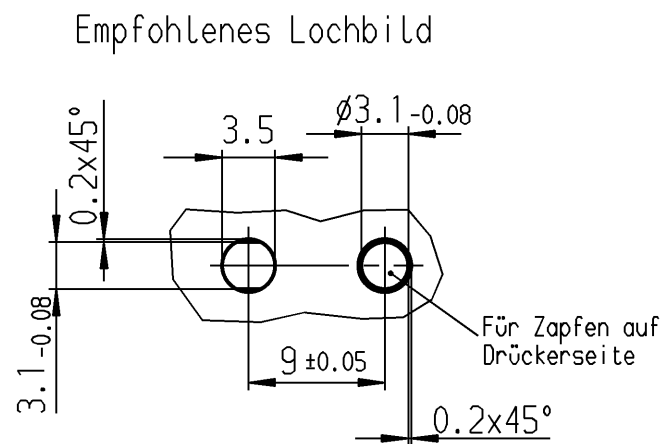

Leitung DIN 72551-FLRY-0.5-A-blau  
 Leitung DIN 72551-FLRY-0.5-A-braun  
 Leitung DIN 72551-FLRY-0.5-A-schwarz

### Aufschrift

Ⓜ  
 1055/58  
 Herstelljahr/-woche  
 nach DIN EN 60062

**Wechsler 1-polig**  
 Schalt-Betaetigungskraft ≤ 1.8 N  
 Rueckschaltkraft ≥ 0.5 N  
 Differenzweg ≤ 0.4 mm  
 Kontakte vergoldet  
 Schutzart nach EN 60529 IP 67

Diese Unterlage ist geistiges Eigentum der Marquardt GmbH. Schutzvermerk nach DIN 34 beachten. Copyright reserved.

Für Form und Lage FOR SHAPE AND LOC.		Allgemeintoleranzen UNTOLERANCED DIMENSIONS		Pause COPY		Blatt SHEET		Typ	Zeichn./DRAWING NO.	Index
Für Winkel FOR ANGLE ± 2°		PROJECTION		Original DIN		Maßstab SCALE		K	1058.0553	
Abmasse und Nennmassbereiche Angaben in mm		ALL DIMENSIONS ARE IN MILLIMETRES		A3		2:1		1058		
c		g		CAD Medusa		Z		Schnappschalter		
b		f		gez./DRAWN BY 25.10.01 gr				MARQUARDT		
a		e		gepr./CHECKED BY				Marquardt GmbH, D-78604 Riethem-Weitheim		
Ausg. ISSUE		Aenderung REVISION		Ersatz für/REPLACEMENT OF						
gez. DRAWN BY		gez. DRAWN BY								