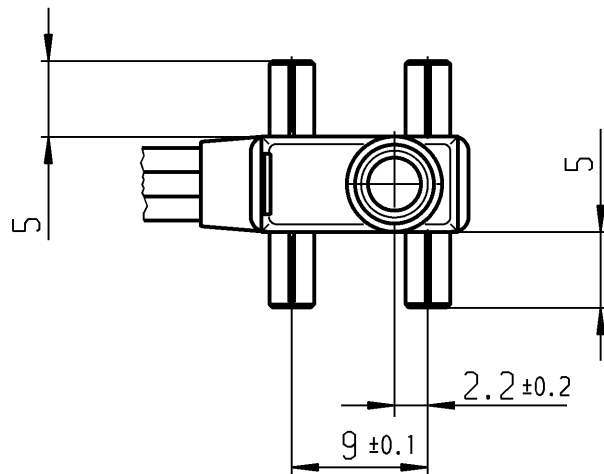

Leitung DIN 72551-FLRY-0.5-A-blau  
 Leitung DIN 72551-FLRY-0.5-A-braun  
 Leitung DIN 72551-FLRY-0.5-A-schwarz

### Aufschrift

Ⓜ  
 1055/58  
 Herstelljahr/-woche  
 nach DIN EN 60062

**Wechsler 1-polig**  
 Schalt-Betaetigungskraft ≤ 1.8 N  
 Rueckschaltkraft ≥ 0.5 N  
 Differenzweg ≤ 0.4 mm  
 Kontakte vergoldet  
 Schutzart nach EN 60529 IP 67

Diese Unterlage ist geistiges Eigentum der Marquardt GmbH. Schutzvermerk nach DIN 34 beachten. Copyright reserved.

Für Form und Lage FOR SHAPE AND LOC.		Allgemeintoleranzen UNTOLERANCED DIMENSIONS		Pause COPY		Blatt SHEET		Typ	Zeichn./DRAWING NO.	Index
Für Winkel FOR ANGLE ± 2°		PROJECTION		Original DIN		Maßstab SCALE		K	1058.0553	
Abmasse und Nennmassbereiche Angaben in mm		ALL DIMENSIONS ARE IN MILLIMETRES		A3		2:1		1058		
c		g		CAD Medusa		Z		Schnappschalter		
b		f		gez./DRAWN BY 25.10.01 gr				MARQUARDT		
a		e		gepr./CHECKED BY				Marquardt GmbH, D-78604 Riethem-Weitheim		
Ausg. ISSUE		Aenderung REVISION		Ersatz für/REPLACEMENT OF						
gez. DRAWN BY		gez. DRAWN BY								