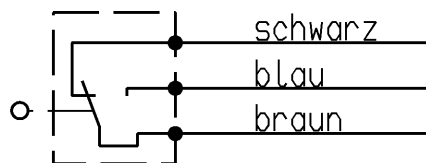

Leitung DIN 72551-FLRY-0.5-A-blau  
 Leitung DIN 72551-FLRY-0.5-A-braun  
 Leitung DIN 72551-FLRY-0.5-A-schwarz

### Aufschrift

Ⓜ  
 1055/58  
 Herstelljahr/-woche  
 nach DIN EN 60062

**Wechsler 1-polig**  
 Schalt-Betaetigungskraft ≤ 1.8 N  
 Rueckschaltkraft ≥ 0.5 N  
 Differenzweg ≤ 0.4 mm  
 Kontakte vergoldet  
 Schutzart nach EN 60529 IP 67

Diese Unterlage ist geistiges Eigentum der Marquardt GmbH. Schutzvermerk nach DIN 34 beachten. Copyright reserved.

Für Form und Lage FOR SHAPE AND LOC.		Allgemeintoleranzen UNTOLERANCED DIMENSIONS		Pause COPY		Blatt SHEET		Typ	Zeichn./DRAWING NO.	Index
Für Winkel FOR ANGLE ± 2°		PROJECTION		Original DIN		Maßstab SCALE		K	1058.0553	
Abmasse und Nennmassbereiche Angaben in mm		ALL DIMENSIONS ARE IN MILLIMETRES		A3		2:1		1058		
c		g		CAD Medusa		Z		Schnappschalter		
b		f		gez./DRAWN BY 25.10.01 gr				MARQUARDT		
a		e		gepr./CHECKED BY				Marquardt GmbH, D-78604 Riethem-Weitheim		
Ausg. ISSUE		Aenderung REVISION		Ersatz für/REPLACEMENT OF						
gez. DRAWN BY		gez. DRAWN BY								