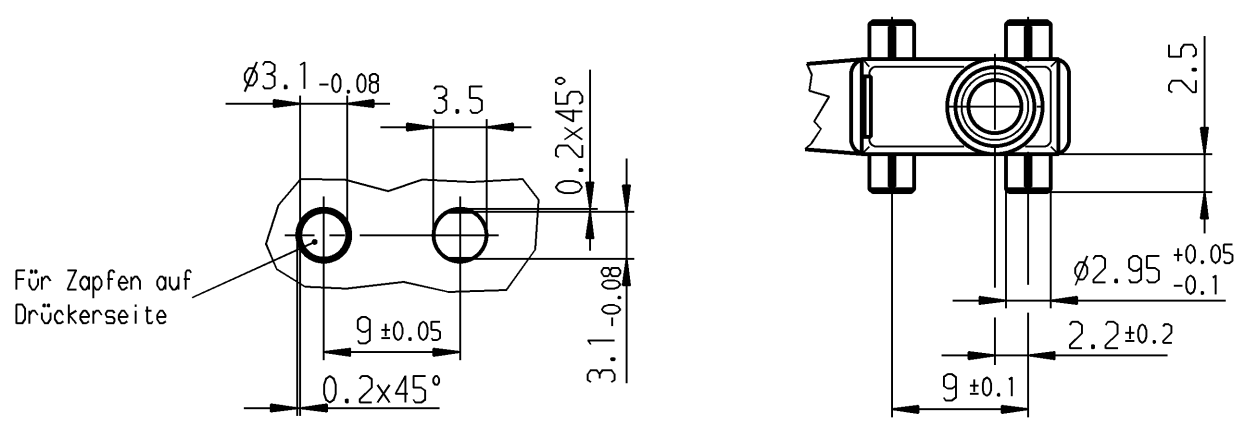

Leitung DIN 72551-FLRY-0.5-A-blau (Anschl. 4)
 Leitung DIN 72551-FLRY-0.5-A-braun (Anschl. 1)
 Leitung DIN 72551-FLRY-0.5-A-schwarz (Anschl. 2)

Empfohlenes Lochbild

Aufschrift

1055/58
 Herstelljahr/-woche nach DIN EN 60062
 Schalt-Betätigungskraft ≤ 1.8 N
 Differenzweg ≤ 0.4 mm
 Rückschaltkraft ≥ 0.5 N
 Schutzart nach EN 60529 IP 67

			Schaltart		Kontaktpaarung		
			Au - Au		Bild		
			1058.0653		Erzeugnisnummer		
Allgemeintoleranzen/UNTOLERANCED DIMENSIONS Für Längen und Radien FOR LENGTHS AND RADII.				PROJECTION 		Pause COPY Blatt SHEET Original DIN SCALE A3 2:1 0 10 20 30 mm	
Abmaße in mm Für Nennmaßbereich in mm ALL DIMENSIONS ARE IN MILLIMETRES						Zeichn./DRAWING NO. K 1058.0653	
bis/UP TO 6 ± 0.1 über/OVER 6 bis/UP TO 30 ± 0.2 über/OVER 30 ± 0.2						Schnappschalter	
d c b 34357 24.01.03 bz a 27944 24.08.99 gr				i h g f e		Ersatz für/REPLACEMENT OF MARQUARDT Marquardt GmbH, D-78604 Rietheim-Weilheim	
Ausg. ISSUE Änderung REVISION gez. DRAWN BY				Ausg. ISSUE Änderung REVISION gez. DRAWN BY		gez./DRAWN BY 02.12.98 gr gepr./CHECKED BY	