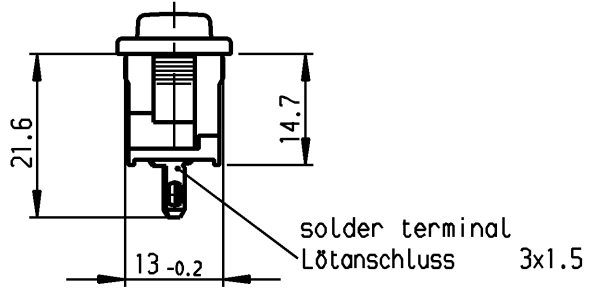

1	2	3	4
A	recommended cut-out for snap-in fixing (edge opposite to snap-in direction) Empfohlener Ausschnitt für Rastbefestigung (Grat gegenüber Bestückungsseite)	wall thickness Wanddicke	length of cut-out Ausschnittlänge	width of cut-out Ausschnittbreite
		0.75 to / bis 1.25	19.2 -0.1	12.9 +0.1
		1.25 to / bis 2	19.4 -0.1	12.9 +0.1
		2 to / bis 3	19.8 -0.1	12.9 +0.1

VERTRAULICH-CONFIDENTIAL

Ⓒ Alle Rechte bei Marquardt, auch fuer den Fall von Schutzrechtsanmeldungen. Jede Verfuegungsbefugnis, wie Kopier- und Weitergaberecht, bei uns.

Ⓒ This document is the exclusive property of Marquardt. Without our consent, it may not be reproduced or given to third parties.

B