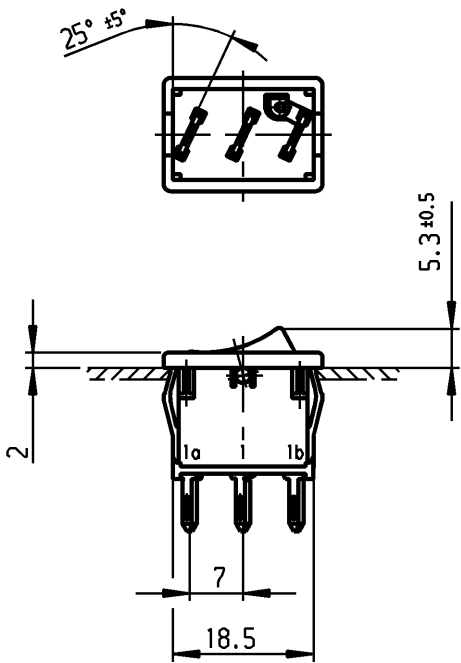

	1	2	3	4
A	recommended cut-out for snap-in fixing (edge opposite to snap-in direction) Empfohlener Ausschnitt für Rastbefestigung (Grat gegenüber Bestückungsseite)	wall thickness Wanddicke	length of cut-out Ausschnittlänge	width of cut-out Ausschnittbreite
		0.75 to / bis 1.25	19.2 -0.1	12.9 +0.1
		1.25 to / bis 2	19.4 -0.1	12.9 +0.1
		2 to / bis 3	19.8 -0.1	12.9 +0.1

B

C

D

E

Marking
Aufschrift

Ⓜ
1800.
6(4)/250~ 5E4 T100/55 6A 250V AC 1/2HP R87

1b 1 230V~ 1a

SPST
neon lamp with R_v for 230V AC
suitable for appliances of class II

Ausschalter 1-polig
Glimmlampe mit R_v für 230V~
Für Geräte der Klasse II geeignet

Diese Unterlage ist geistiges Eigentum der Marquardt GmbH. Schutzvermerk nach DIN 34 beachten. Copyright reserved.

Für Form und Lage FOR SHAPE AND LOC.	☉ ≡	ALLgemeintoleranzen UNTOLERANCED DIMENSIONS			Pause COPY	Blatt SHEET		Typ K	Zeichn./DRAWING NO. 1800.0108	Index		
		PROJECTION	Abmasse und Nennmassbereiche Angaben in mm	Laengen LENGTH		Radien RADI	Original DIN				Maßstab SCALE	
Für Winkel FOR ANGLE ± 2°			ALL DIMENSIONS ARE IN MILLIMETRES	0-6	± 0.2	± 0.2	A4	1:1	0	10	20	30 mm
				>6-15	± 0.2	±						
				>15-30	± 0.4	±						
				>30-70	± 0.6	± 10%						
				>70-120	±							
				>120-200	±							
c	62524	05.03.09	Mut	g								
b	29972	13.11.00	Mut	f								
a	15826	29.03.84	Rie	e								
				d								
Ausg. ISSUE	Anderung REVISION	gez. DRAWN BY	Ausg. ISSUE	Anderung REVISION	gez. DRAWN BY							
						CAD Medusa	Z	Appliance Switch Geräteschalter				
						gez./DRAWN BY 13.11.00 Mut gepr./CHECKED BY mej						
						Ersatz für/REPLACEMENT OF Zeichng. gl. Nr. v.28.07.82		MARQUARDT Marquardt, D-78604 Riethem-Weilheim				