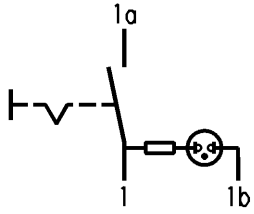

1	2	3	4
A	recommended cut-out for snap-in fixing (edge opposite to snap-in direction) Empfohlener Ausschnitt für Rastbefestigung (Grat gegenüber Bestückungsseite)	wall thickness Wanddicke	length of cut-out Ausschnittlänge	width of cut-out Ausschnittbreite
		0.75 to / bis 1.25	19.2 -0.1	12.9 +0.1
		1.25 to / bis 2	19.4 -0.1	12.9 +0.1
		2 to / bis 3	19.8 -0.1	12.9 +0.1

VERTRAULICH-CONFIDENTIAL

Ⓒ Alle Rechte bei Marquardt, auch fuer den Fall von Schutzrechtsanmeldungen. Jede Verfuegungsbefugnis, wie Kopier- und Weitergaberecht, bei uns.

Ⓒ This document is the exclusive property of Marquardt. Without our consent, it may not be reproduced or given to third parties.

B

C

D

E

Marking
Aufschrift

Ⓜ
1800.
6(4)/250~ 5E4 T100/55 6A 250V AC 1/2HP R87

1b 1 230V~ 1a

SPST
neon lamp with R_v for 230V AC
suitable for appliances of class II

Ausschalter 1-polig
Glimmlampe mit R_v für 230V~
Für Geräte der Klasse II geeignet

Diese Unterlage ist geistiges Eigentum der Marquardt GmbH. Schutzvermerk nach DIN 34 beachten. Copyright reserved.