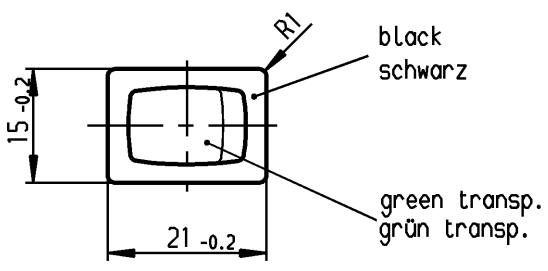

1	2	3	4
A	recommended cut-out for snap-in fixing (edge opposite to snap-in direction) Empfohlener Ausschnitt für Rastbefestigung (Grat gegenüber Bestückungsseite)	wall thickness Wanddicke	length of cut-out Ausschnittlänge	width of cut-out Ausschnittbreite
		0.75 to / bis 1.25	19.2 -0.1	12.9 +0.1
		1.25 to / bis 2	19.4 -0.1	12.9 +0.1
		2 to / bis 3	19.8 -0.1	12.9 +0.1

VERTRAULICH-CONFIDENTIAL

Ⓒ Alle Rechte bei Marquardt, auch fuer den Fall von Schutzrechtsanmeldungen. Jede Verfuegungsbefugnis, wie Kopier- und Weitergaberecht, bei uns.

Ⓒ This document is the exclusive property of Marquardt. Without our consent, it may not be reproduced or given to third parties.

B

C

D

E

Marking
Aufschrift

Ⓜ
1800.
6(4)/250~ 5E4 T100/55 6A 250V AC 1/2HP R87

1b 1 230V~ 1a

SPST
neon lamp with R_v for 230V AC
suitable for appliances of class II

Ausschalter 1-polig
Glimmlampe mit R_v für 230V~
Für Geräte der Klasse II geeignet

Diese Unterlage ist geistiges Eigentum der Marquardt GmbH. Schutzvermerk nach DIN 34 beachten. Copyright reserved.