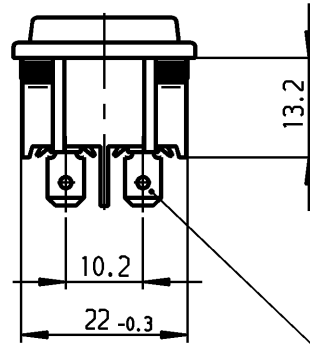

1	2	3	4
Empfohlener Ausschnitt für Rastbefestigung (Grat gegenüber Bestückungsseite) recommended cut-out for snap-in fixing (edge opposite to snap-in direction)	Wanddicke wall thickness	Ausschnittlänge length of cut-out	Ausschnittbreite width of cut-out
	0.75 bis / to 1.25	19.2 -0.1	21.9 +0.1
	1.25 bis / to 2	19.4 -0.1	21.9 +0.1
	2 bis / to 3	19.8 -0.1	21.9 +0.1

Flachstecker öhnl./plug-in sim.
DIN 46 244-A4.8-0.8

schwarz
black

Wippe rot transp.
Zeichen weiß
rocker red transp.
symbol white

VERTRAULICH-CONFIDENTIAL
 © ALLE Rechte bei Marquardt, auch fuer den Fall von Schutzrechtsanmeldungen. Jede Verfuugungsbefugnis, wie Kopier- und Weitergaberecht, bei uns.
 © This document is the exclusive property of Marquardt. Without our consent, it may not be reproduced or given to third parties.

Aufschrift
Marking

1805.
6(4)/250~ 5E4 T100/55
10(4)/250~
5/50A 250V~

6A 250V AC
1/2 HP
R 87

Herstelljahr/-woche nach DIN EN 60062
date code of manufacture: year/week acc. to DIN EN 60062

Ausschalter 2-polig
Glimmlampe mit R_V für 230V~
Für Geräte der Klasse II geeignet

DPST
neon lamp with R_V for 230V AC
suitable for appliances of class II

Diese Unterlage ist geistiges Eigentum der Marquardt. Schutzvermerk nach DIN 34 beachten. Copyright reserved.

Allgemeintoleranzen/UNTOLERANCED DIMENSIONS				PROJECTION		Pause COPY	Blatt SHEET		Zeichn./DRAWING NO. K 1805.7110
Für Längen und Radien FOR LENGTHS AND RADII.	Abmaße in mm für Nennmaßbereich in mm ALL DIMENSIONS ARE IN MILLIMETRES			Für Winkel FOR ANGLE			Original DIN A4	Maßstab SCALE 1:1	
	±	bis/UP TO 6	über/OVER 6 bis/UP TO 30	über/OVER 30	± 2°	0 10 20 30 mm			
d				i				Appliance Switch Geräteschalter	
c	62436	02.03.09 vor		h		gez./DRAWN BY 02.10.96 Hs gepr./CHECKED BY Kiz			
b	46930	24.04.06 vor		g					
a	24902	10.04.97 Grh		f		Ersatz für/REPLACEMENT OF		MARQUARDT Marquardt, D-78604 Riethem-Weilheim	
				e					
Ausg. ISSUE	Änderung REVISION	gez. DRAWN BY		Ausg. ISSUE	Änderung REVISION	gez. DRAWN BY			