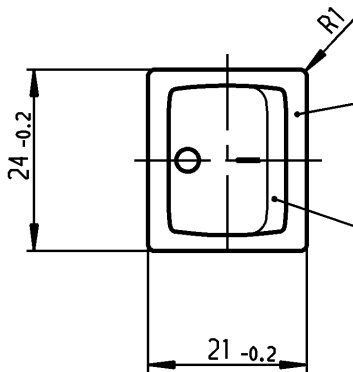

1	2	3	4
Empfohlener Ausschnitt für Rastbefestigung (Grat gegenüber Bestückungsseite) recommended cut-out for snap-in fixing (edge opposite to snap-in direction)	Wanddicke wall thickness	Ausschnittlänge length of cut-out	Ausschnittbreite width of cut-out
	0.75 bis / to 1.25	19.2 -0.1	21.9 +0.1
	1.25 bis / to 2	19.4 -0.1	21.9 +0.1
	2 bis / to 3	19.8 -0.1	21.9 +0.1

Flachstecker öhnl./plug-in sim.
DIN 46 244-A4.8-0.8

schwarz
black

Wippe rot transp.
Zeichen weiß
rocker red transp.
symbol white

VERTRAULICH-CONFIDENTIAL
 © ALLE Rechte bei Marquardt, auch fuer den Fall von Schutzrechtsanmeldungen. Jede Verfuugungsbefugnis, wie Kopier- und Weitergaberecht, bei uns.
 © This document is the exclusive property of Marquardt. Without our consent, it may not be reproduced or given to third parties.

Aufschrift
Marking

1805.
6(4)/250~ 5E4 T100/55
10(4)/250~
5/50A 250V~

6A 250V AC
1/2 HP
R 87

Herstelljahr/-woche nach DIN EN 60062
date code of manufacture: year/week acc. to DIN EN 60062

Ausschalter 2-polig
Glimmlampe mit R_V für 230V~
Für Geräte der Klasse II geeignet

DPST
neon lamp with R_V for 230V AC
suitable for appliances of class II

Diese Unterlage ist geistiges Eigentum der Marquardt. Schutzvermerk nach DIN 34 beachten. Copyright reserved.

Allgemeintoleranzen/UNTOLERANCED DIMENSIONS				PROJECTION		Pause COPY	Blatt SHEET		Zeichn./DRAWING NO. K 1805.7110
Für Längen und Radien FOR LENGTHS AND RADII.	Abmaße in mm für Nennmaßbereich in mm ALL DIMENSIONS ARE IN MILLIMETRES			Für Winkel FOR ANGLE			Original DIN A4	Maßstab SCALE 1:1	
	±	bis/UP TO 6	über/OVER 6 bis/UP TO 30	über/OVER 30	± 2°	0 10 20 30 mm			
d				i				Appliance Switch Geräteschalter	
c	62436	02.03.09 vor		h		gez./DRAWN BY 02.10.96 Hs gepr./CHECKED BY Kiz			
b	46930	24.04.06 vor		g					
a	24902	10.04.97 Grh		f		Ersatz für/REPLACEMENT OF		MARQUARDT Marquardt, D-78604 Riethem-Weilheim	
				e					
Ausg. ISSUE	Änderung REVISION	gez. DRAWN BY		Ausg. ISSUE	Änderung REVISION	gez. DRAWN BY			