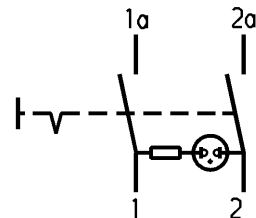

Aufschrift
Marking

1805.
6(4)/250~ 5E4 T100/55
10(4)/250~
5/50A 250V~

6A 250V AC
1/2 HP
R 87

Herstelljahr/-woche nach DIN EN 60062
date code of manufacture: year/week acc. to DIN EN 60062

Ausschalter 2-polig
Glimmlampe mit R_V für 230V~
Für Geräte der Klasse II geeignet

DPST
neon lamp with R_V for 230V AC
suitable for appliances of class II

Diese Unterlage ist geistiges Eigentum der Marquardt. Schutzvermerk nach DIN 34 beachten. Copyright reserved.

Allgemeintoleranzen/UNTOLERANCED DIMENSIONS				PROJECTION		Pause COPY	Blatt SHEET		Zeichn./DRAWING NO. K 1805.7110
Für Längen und Radien FOR LENGTHS AND RADII.	Abmaße in mm für Nennmaßbereich in mm ALL DIMENSIONS ARE IN MILLIMETRES			Für Winkel FOR ANGLE			Original DIN A4	Maßstab SCALE 1:1	
	±	bis/UP TO 6	über/OVER 6 bis/UP TO 30	über/OVER 30	± 2°	0 10 20 30 mm			
d				i				Appliance Switch Geräteschalter	
c	62436	02.03.09 vor		h		gez./DRAWN BY 02.10.96 Hs gepr./CHECKED BY Kiz			
b	46930	24.04.06 vor		g					
a	24902	10.04.97 Grh		f		Ersatz für/REPLACEMENT OF		MARQUARDT Marquardt, D-78604 Riethem-Weilheim	
				e					
Ausg. ISSUE	Änderung REVISION	gez. DRAWN BY		Ausg. ISSUE	Änderung REVISION	gez. DRAWN BY			