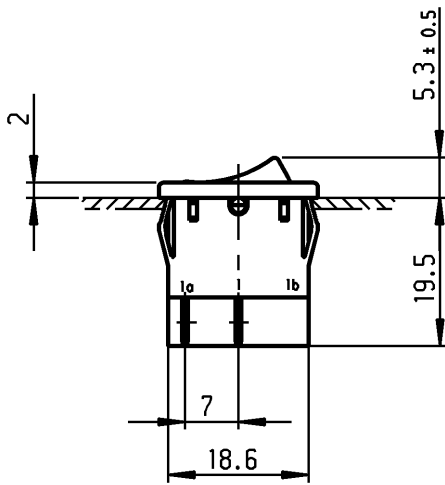

1	2	3	4
Empfohlener Ausschnitt für Rastbefestigung (Grat gegenüber Bestückungsseite) recommended cut-out for snap-in fixing (edge opposite to snap-in direction)	Wanddicke wall thickness	Ausschnittlänge length of cut-out	Ausschnittbreite width of cut-out
	0.75 bis / to 1.25	19.2 -0.1	21.9 +0.1
	1.25 bis / to 2	19.4 -0.1	21.9 +0.1
	2 bis / to 3	19.8 -0.1	21.9 +0.1

Flachstecker öhnl./plug-in sim.
DIN 46 244-A4.8-0.8

schwarz
black

Wippe rot transp.
Zeichen weiß
rocker red transp.
symbol white

VERTRAULICH-CONFIDENTIAL
 © ALLE Rechte bei Marquardt, auch fuer den Fall von Schutzrechtsanmeldungen. Jede Verfuugungsbefugnis, wie Kopier- und Weitergaberecht, bei uns.
 © This document is the exclusive property of Marquardt. Without our consent, it may not be reproduced or given to third parties.

Aufschrift
Marking

1805.
6(4)/250~ 5E4 T100/55
10(4)/250~
5/50A 250V~

6A 250V AC
1/2 HP
R 87

Herstelljahr/-woche nach DIN EN 60062
date code of manufacture: year/week acc. to DIN EN 60062

Ausschalter 2-polig
Glimmlampe mit R_V für 230V~
Für Geräte der Klasse II geeignet

DPST
neon lamp with R_V for 230V AC
suitable for appliances of class II

Diese Unterlage ist geistiges Eigentum der Marquardt. Schutzvermerk nach DIN 34 beachten. Copyright reserved.

Allgemeintoleranzen/UNTOLERANCED DIMENSIONS				PROJECTION		Pause COPY	Blatt SHEET		Zeichn./DRAWING NO. K 1805.7110
Für Längen und Radien FOR LENGTHS AND RADII.	Abmaße in mm für Nennmaßbereich in mm ALL DIMENSIONS ARE IN MILLIMETRES			Für Winkel FOR ANGLE			Original DIN A4	Maßstab SCALE 1:1	
	±	bis/UP TO 6	über/OVER 6 bis/UP TO 30	über/OVER 30	± 2°	0 10 20 30 mm			
d				i				Appliance Switch Geräteschalter	
c	62436	02.03.09 vor		h		gez./DRAWN BY 02.10.96 Hs gepr./CHECKED BY Kiz			
b	46930	24.04.06 vor		g					
a	24902	10.04.97 Grh		f		Ersatz für/REPLACEMENT OF		MARQUARDT Marquardt, D-78604 Riethem-Weilheim	
				e					
Ausg. ISSUE	Änderung REVISION	gez. DRAWN BY		Ausg. ISSUE	Änderung REVISION	gez. DRAWN BY			