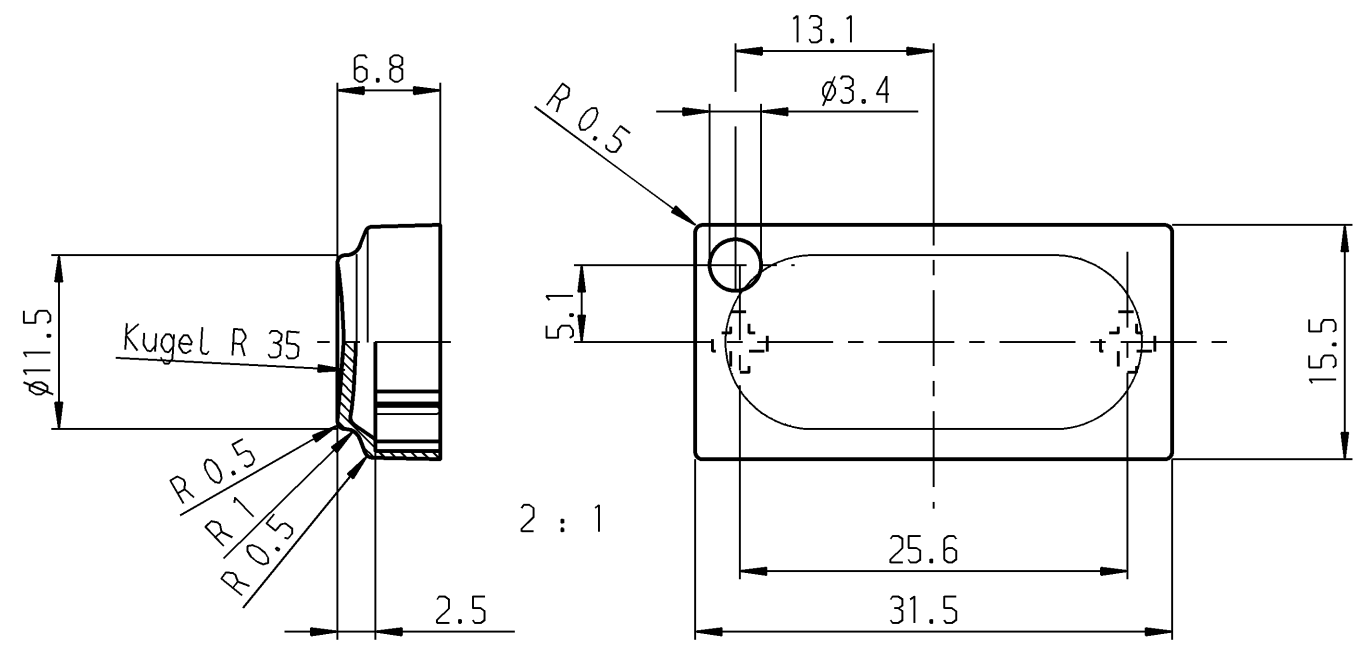

bei Änd. beachte F.Z.

Schutzvermerk nach DIN 34 beachten COPYRIGHT RESERVED

Allgemeintoleranzen/UNTOLERANCED DIMENSIONS				PROJECTION		Pause COPY	Blatt SHEET	
Für Längen und Radien FOR LENGTHS AND RADII.	Abmaße in mm Für Nennmaßbereich in mm ALL DIMENSIONS ARE IN MILLIMETRES			i	h	0	Original DIN A3	
	bis/UP TO	über/OVER	über/OVER					Maßstab SCALE 1:1
	6	6 bis/UP TO 30	30					
±	0.2	0.3	0.3	0 10 20 30 mm				
d	22063	03.03.93	ws	i	23303	03.05.95	RS	
c	21853	23.10.92	ws	h	23155	11.01.95	ws	
b				g	22883	07.07.94	ws	
k	34738	08.10.02	hhe	f	22215	07.05.93	ws	
j	28460	31.10.00	Mut	e	22164	19.04.93	ws	
Ausg. ISSUE	Änderung REVISION	gez. DRAWN BY		Ausg. ISSUE	Änderung REVISION	gez. DRAWN BY		